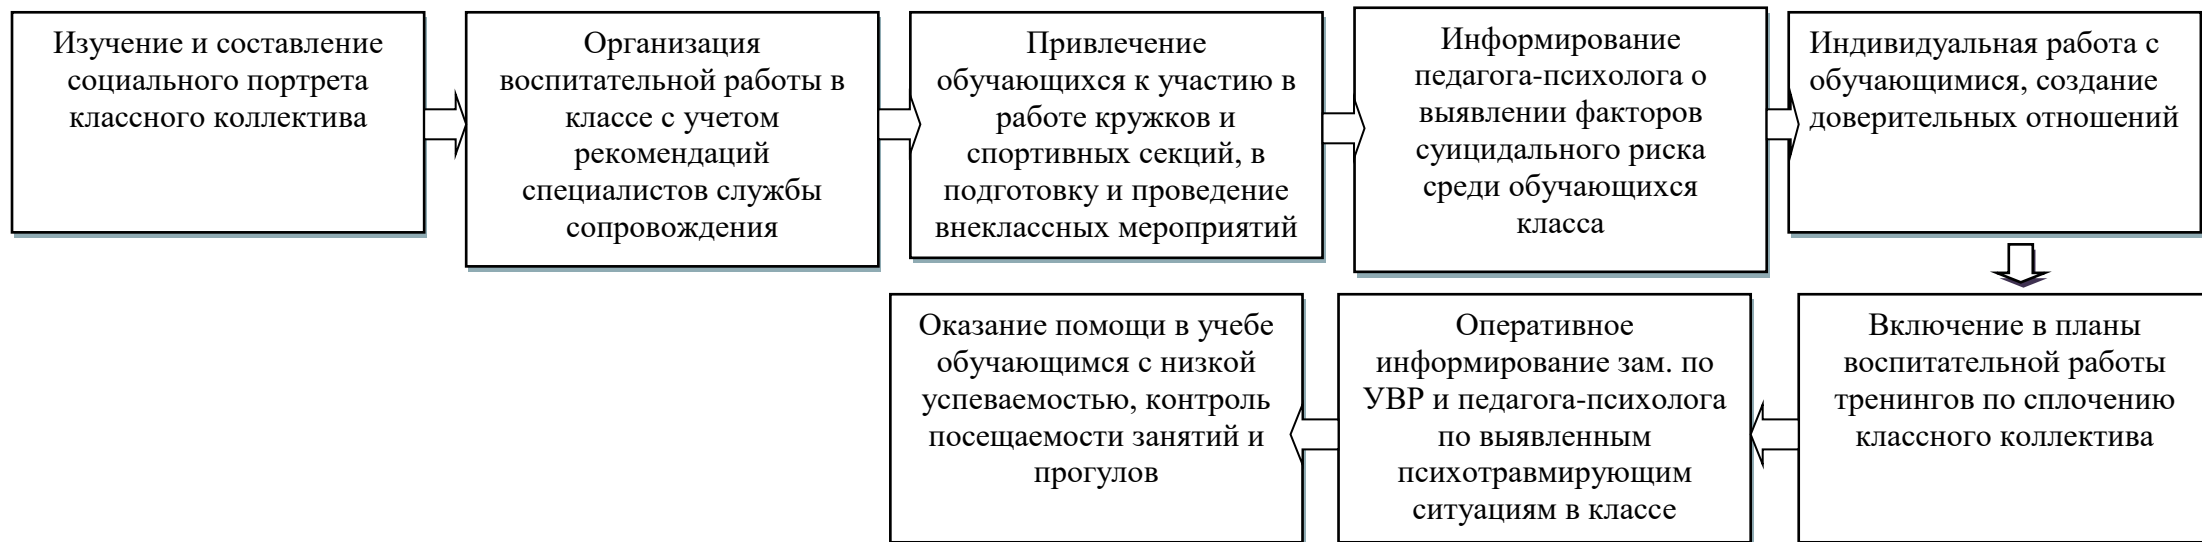

Алгоритм для педагога-психолога на этапе первичной профилактики аутоагрессивного (суицидального поведения) обучающихся в КГКОУ ШИ 11

Алгоритм для заместителя директора по УВР ОУ на этапе первичной профилактики аутоагрессивного (суицидального поведения) обучающихся в КГКОУ ШИ 11

Алгоритм для классных руководителей и социального педагога на этапе первичной профилактики аутоагрессивного (суицидального поведения) обучающихся в КГКОУ ШИ 11

Алгоритм для воспитателей интерната на этапе первичной профилактики аутоагрессивного (суицидального поведения) обучающихся в КГКОУ ШИ 11